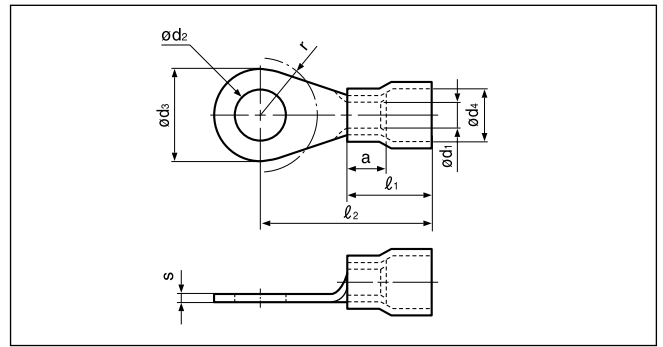

RING TONGUE Nylon-insulated DIN 46237

Applicable Wire mm ²	Stud Size Metric	Part No.	Nominal Size DIN46237	Dimensions mm (in.)									Color	Tool No.	Qty/box
				ϕd_2	ϕd_3	r	l_1	l_2	a	ϕd_1	ϕd_4	s			
0.1 to <0.5	2	FNGS2-0.5	2-0.5	2.2 (.087)	5.0 (.197)	5.0 (.197)	8.0 (.315)	13.8 (.543)	4.0 (.157)	1.0 (.039)	2.0 (.079)	0.5 (.020)	Yellow	—	2,000
	3	FNGS3-0.5	3-0.5	3.2 (.126)	5.0 (.197)	5.0 (.197)		13.8 (.543)							
	4	FNGS4-0.5	4-0.5	4.3 (.169)	6.5 (.256)	6.0 (.236)		15.7 (.618)							
	5	FNGS5-0.5	5-0.5	5.3 (.209)	8.0 (.315)	6.5 (.256)		15.0 (.591)							
0.5 to 1	2	FNGS2-1		2.2 (.087)	6.0 (.236)	4.5 (.177)	10.0 (.394)	16.0 (.630)	5.0 (.197)	1.6 (.063)	3.4 (.134)	0.8 (.031)	Red	WC-2210DIN	1,000
	2.5	FNGS2.5-1		2.7 (.106)	6.0 (.236)	4.5 (.177)		16.0 (.630)							
	3	FNGS3-1		3.2 (.126)	6.0 (.236)	4.5 (.177)		16.0 (.630)							
	3.5	FNGS3.5-1		3.7 (.146)	6.0 (.236)	4.5 (.177)		16.0 (.630)							
	4	FNGS4M-1		4.3 (.169)	7.0 (.276)	5.5 (.217)		16.0 (.630)							
	4	FNGS4-1		4.3 (.169)	8.0 (.315)	6.0 (.236)		17.0 (.669)							
	5	FNGS5S-1		5.3 (.209)	8.0 (.315)	6.0 (.236)		17.0 (.669)							
	5	FNGS5-1		5.3 (.209)	10.0 (.394)	6.5 (.256)		18.0 (.709)							
	6	FNGS6S-1		6.5 (.256)	10.0 (.394)	6.5 (.256)		18.0 (.709)							
6	FNGS6-1		6.5 (.256)	12.0 (.472)	10.0 (.394)	22.0 (.866)									
8	FNGS8-1		8.4 (.331)	12.0 (.472)	10.0 (.394)	22.0 (.866)									
>1 to 2.5	3	FNGS3-2.5		3.2 (.126)	6.0 (.236)	4.5 (.177)	11.0 (.433)	17.0 (.669)	5.0 (.197)	2.3 (.091)	4.3 (.169)	0.8 (.031)	Blue	WC-2210DIN	1,000
	3.5	FNGS3.5-2.5		3.7 (.146)	6.0 (.236)	4.5 (.177)		17.0 (.669)							
	3.5	FNGS3.5L-2.5		3.7 (.146)	6.8 (.268)	4.5 (.177)		17.0 (.669)							
	4	FNGS4S-2.5		4.3 (.169)	6.8 (.268)	4.5 (.177)		17.0 (.669)							
	4	FNGS4-2.5		4.3 (.169)	8.0 (.315)	6.0 (.236)		18.0 (.709)							
	5	FNGS5S-2.5		5.3 (.209)	8.0 (.315)	6.0 (.236)		18.0 (.709)							
	5	FNGS5-2.5		5.3 (.209)	10.0 (.394)	6.5 (.256)		20.0 (.787)							
	6	FNGS6S-2.5		6.5 (.256)	10.0 (.394)	6.5 (.256)		20.0 (.787)							
	6	FNGS6-2.5		6.5 (.256)	11.0 (.433)	7.5 (.295)		22.0 (.866)							
	8	FNGS8-2.5		8.4 (.331)	14.0 (.551)	10.0 (.394)		23.0 (.906)							
10	FNGS10-2.5		10.5 (.413)	18.0 (.709)	12.0 (.472)	26.0(1.024)									
12	FNGS12-2.5		13.0 (.512)	18.0 (.709)	12.0 (.472)	26.0(1.024)									
>2.5 to 6	4	FNGS4-6	4-6	4.3 (.169)	8.0 (.315)	6.0 (.236)	12.0 (.472)	20.0 (.787)	6.0 (.236)	3.6 (.142)	6.4 (.252)	1.0 (.039)	Yellow	WC-2210DIN	500
	5	FNGS5-6	5-6	5.3 (.209)	10.0 (.394)	6.5 (.256)		21.0 (.827)							
	6	FNGS6-6	6-6	6.5 (.256)	11.0 (.433)	7.5 (.295)		22.0 (.866)							
	8	FNGS8-6	8-6	8.4 (.331)	14.0 (.551)	10.0 (.394)		25.0 (.984)							
	10	FNGS10-6	10-6	10.5 (.413)	18.0 (.709)	12.0 (.472)		27.0(1.063)							
	12	FNGS12-6		13.0 (.512)	18.0 (.709)	12.0 (.472)		27.0(1.063)							