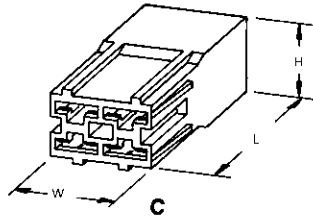

Typ Type	Material Material	Farbe Color	Bestell-Nummer Part Number	Abmessungen (mm) Dimensions (mm)		
				W	L	H
	Polyamid/Polyamide	naturfarben/natural	280073-0	26,52	34,34	19,71
C	Polyamid/Polyamide	rot/red	280073-1	26,52	34,34	19,71

Receptacle Housing, 4 Positions

Flachsteckergehäuse, 4polig