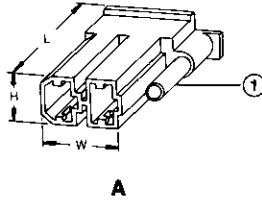

### Größe 9,5 FASTIN-FASTON Gehäuse

#### Steckhülsegehäuse, 3polig

(2 x 9,5)  
(1 x UMNL)

① Universal MATE-N-LOK  
Kammer

Typ Type	Material Material	Farbe Color	Bestell-Nummer Part Number	Abmessungen (mm) Dimensions (mm)		
				W	L	H
	Polyamid/Polyamide	naturfarben/natural	171447-1	23,32	33,02	13,69
<b>A</b>	Polyamid/Polyamide	schwarz/black	171447-2	23,32	33,02	13,69
	Polyamid/Polyamide	braun/brown	171447-3	23,32	33,02	13,69

#### Steckhülsegehäuse, 4polig

Typ Type	Material Material	Farbe Color	Bestell-Nummer Part Number	Abmessungen (mm) Dimensions (mm)		
				W	L	H
	Polyamid/Polyamide	naturfarben/natural	280073-0	26,52	34,34	19,71
<b>C</b>	Polyamid/Polyamide	rot/red	280073-1	26,52	34,34	19,71