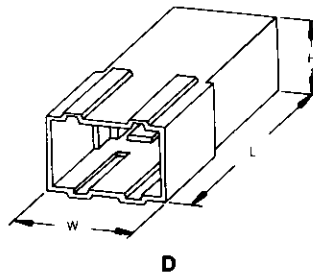

Typ Type	Material Material	Farbe Color	Bestell-Nummer Part Number	Abmessungen (mm) Dimensions (mm)		
				W	L	H
D	Polyamid/Polyamide	naturfarben/natural	280072-0	30,30	43,82	19,61

Tab Housing, 4 Positions