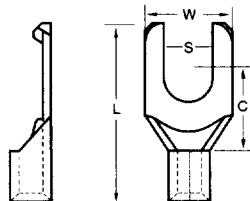

Wire Range	Material: Brass or Steel			Versakrimp®			Avikrimp®			
	Stud Size S	Max. Width W	Min. Clearance C	Loose Piece Order No.	Mylar Tape Order No.	Max. Length L	Loose Piece Order No.	Mylar Tape Order No.	Expanded Flare on Mylar Tape Order No.	Max. Length L
22-18 0.3-1.0mm <sup>2</sup>	5-6 (3-3.5)	.301 (7.6)	.207 (5.3)	19124-0007	19124-0008	.556 (14.1)	19127-0007	19127-0009		.781 (19.8)
	8 (4)	.301 (7.6)	.207 (5.3)	19124-0009	19124-0010	.556 (14.1)	19127-0010	19127-0011		.781 (19.8)
	10 (-)	.301 (7.6)	.207 (5.3)				19127-0012	19127-0013		.781 (19.8)
16-14 1.2-2.0mm <sup>2</sup>	5-6 (3-3.5)	.301 (7.6)	.209 (5.3)	19124-0035	19124-0036	.570 (14.4)	19127-0039	19127-0041		.810 (20.6)
	8 (4)	.301 (7.6)	.209 (5.3)	19124-0041		.570 (14.4)				
	8 (4)	.301 (7.6)	.209 (5.3)	19124-0037	19124-0038	.570 (14.4)	19127-0042	19127-0044		.810 (20.6)
	8 (4)	.335 (8.5)	.235 (6.0)				19095-0138	19127-0072		.872 (22.1)
	10 (-)	.301 (7.6)	.209 (5.3)	19124-0042		.570 (14.4)				
	10 (-)	.301 (7.6)	.209 (5.3)				19127-0099	19127-0045		.810 (20.6)
	10 (-)	.385 (9.8)	.235 (6.0)	19124-0053	19124-0054	.633 (16.1)	19095-0135	19127-0064		.873 (22.2)
12-10 3.0-6.0mm <sup>2</sup>	8 (4)	.385 (9.8)	.301 (7.7)				19127-0086	19127-0087	19127-0088	1.076 (27.3)
	10 (-)	.385 (9.8)	.301 (7.7)	19124-0071	19124-0072	.770 (19.6)	19127-0089	19127-0090	19127-0092	1.076 (27.3)

Wire Range	Material: Copper			Krimptite®				
	Stud Size S	Max. Width W	Min. Clearance C	Barrel Length	Material Thickness Max.	Circular Mil Area	Order No.	Max. Length L
14-12 2.0-3.0mm <sup>2</sup>	10 (-)	.425 (10.8)	.370 (9.4)	.200 (5.1)	.040 (1.0)	3,260-8,230	19118-0094	.816 (20.7)