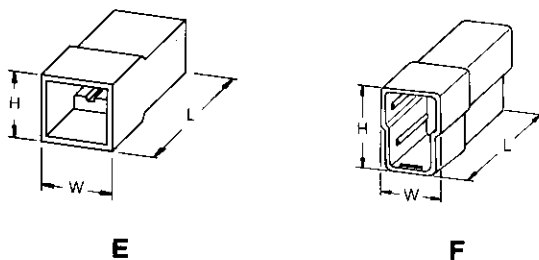

**.250 Series
FASTIN-FASTON
Housings**

**Receptacle Housing,
1 Position**

**Flachsteckergehäuse,
1polig**

Typ Type	Material Material	Farbe Color	Bestell-Nummer Part Number	Abmessungen (mm) Dimensions (mm)		
				W	L	H
B	Polyamid	naturfarben	180916-0	12,45	31,0	9,4
	Polyamide	natural	180916-0	12,45	31,0	9,4
B	Polycarbonat	schwarz	1-180916-0	12,45	31,0	9,4
	Polycarbonate	black	1-180916-0	12,45	31,0	9,4

**Tab Housing,
1 Position**

**Steckhülsegehäuse,
2polig**

Typ Type	Material Material	Farbe Color	Bestell-Nummer Part Number	Abmessungen (mm) Dimensions (mm)		
				W	L	H
C	Polyamid	naturfarben	737245-1	12,45	22,9	10,0
	Polyamide	natural	180923-0	12,45	22,9	10,0
	Polyamide	natural	280543-0	12,45	22,9	10,0
D	Polyamid	naturfarben	926474-1	10,2	22,9	16,4
	Polyamide	natural	180907-0	10,2	22,9	16,4

**Receptacle Housing,
2 Positions**

**Flachsteckergehäuse,
2polig**

Typ Type	Material Material	Farbe Color	Bestell-Nummer Part Number	Abmessungen (mm) Dimensions (mm)		
				W	L	H
E	Polyamid	naturfarben	180924-0	15,2	31,8	13,2
	Polyamide	natural	280542-0	15,2	31,8	13,2
F	Polyamid	naturfarben	180908-0	12,7	31,5	20,1
F	Polyamide	natural	180908-0	12,7	31,5	20,1