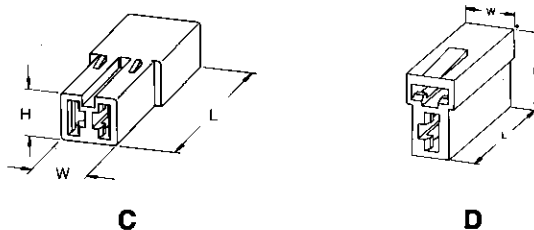

**Größe 6,3
FASTIN-FASTON
Gehäuse**

**Steckhülsegehäuse,
1polig**

Typ Type	Material Material	Farbe Color	Bestell-Nummer Part Number	Abmessungen (mm) Dimensions (mm)		
				W	L	H
A	Polyamid	naturfarben	925324-2	9,91	24,1	6,5
	Polyamide	natural	735014-0	9,91	24,1	6,5

**.250 Series
FASTIN-FASTON
Housings**

**Receptacle Housing,
1 Position**

**Flachsteckergehäuse,
1polig**

Typ Type	Material Material	Farbe Color	Bestell-Nummer Part Number	Abmessungen (mm) Dimensions (mm)		
				W	L	H
B	Polyamid	naturfarben	180916-0	12,45	31,0	9,4
	Polyamide	natural	180916-0	12,45	31,0	9,4
B	Polycarbonat	schwarz	1-180916-0	12,45	31,0	9,4
	Polycarbonate	black	1-180916-0	12,45	31,0	9,4

**Tab Housing,
1 Position**

**Steckhülsegehäuse,
2polig**

Typ Type	Material Material	Farbe Color	Bestell-Nummer Part Number	Abmessungen (mm) Dimensions (mm)		
				W	L	H
C	Polyamid	naturfarben	737245-1	12,45	22,9	10,0
	Polyamide	natural	180923-0	12,45	22,9	10,0
	Polyamide	natural	280543-0	12,45	22,9	10,0
D	Polyamid	naturfarben	926474-1	10,2	22,9	16,4
	Polyamide	natural	180907-0	10,2	22,9	16,4

**Receptacle Housing,
2 Positions**

**Flachsteckergehäuse,
2polig**

Typ Type	Material Material	Farbe Color	Bestell-Nummer Part Number	Abmessungen (mm) Dimensions (mm)		
				W	L	H
E	Polyamid	naturfarben	180924-0	15,2	31,8	13,2
	Polyamide	natural	280542-0	15,2	31,8	13,2
F	Polyamid	naturfarben	180908-0	12,7	31,5	20,1
F	Polyamide	natural	180908-0	12,7	31,5	20,1