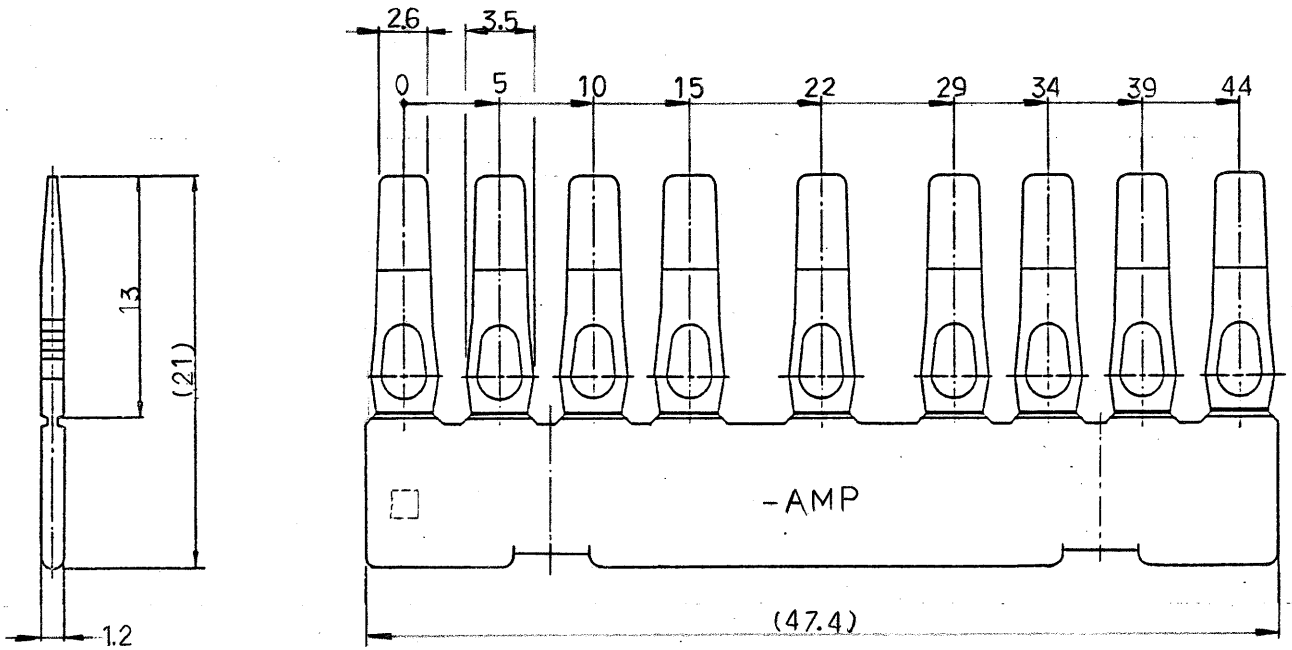

号 (NUMBER) 174400

注:

1. 嵌合相手型番; 172500(17極プラグハウジング)
2. 取扱説明書番号; CM-343J

単位: 托 DIMENSIONS IN MM. DO NOT SCALE PRINT

配分電線断面積 (WIRE RANGE) # mm ² (AWG)		尺規 (SCALE) 一般公差	
配分電線径 (INSULATION DIA.) # mm		10号以下 ±0.2 30号以下 ±0.25 30号以上 100以下 ±0.3 100以上 ±0.5	
材料 (MATERIAL) PBT			
色: 黒			
LOC	SIZE	番号 (NO)	REV.
JA		174400	A
名称 (NAME) MIC-MKII ダブルロックプレート 17極			