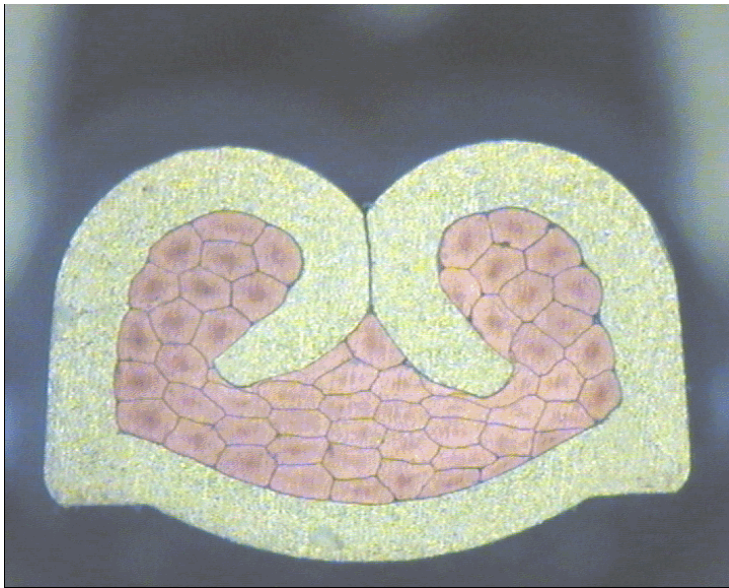

DELPHI PN 15304725

cable:

4,00 mm² = 56 x 0,30 mm

crimp height:

2,10 mm

crimp width:

3,15 mm