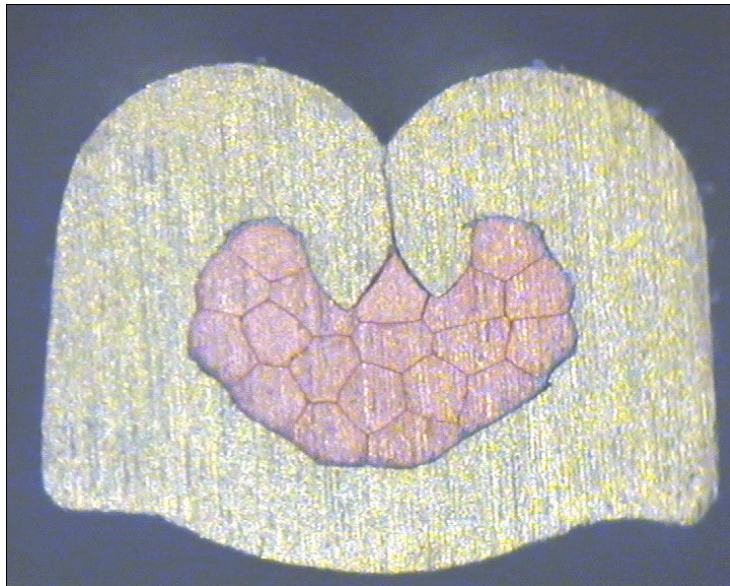

DELPHI PN 15304710

cable:  
 $0,35 \text{ mm}^2 = 7 \times 0,26 \text{ mm}$

crimp height:  
1,15 mm

crimp width:  
1,65 mm

cable:  
 $0,50 \text{ mm}^2 = 19 \times 0,19 \text{ mm}$

crimp height:  
1,25 mm

crimp width:  
1,70 mm