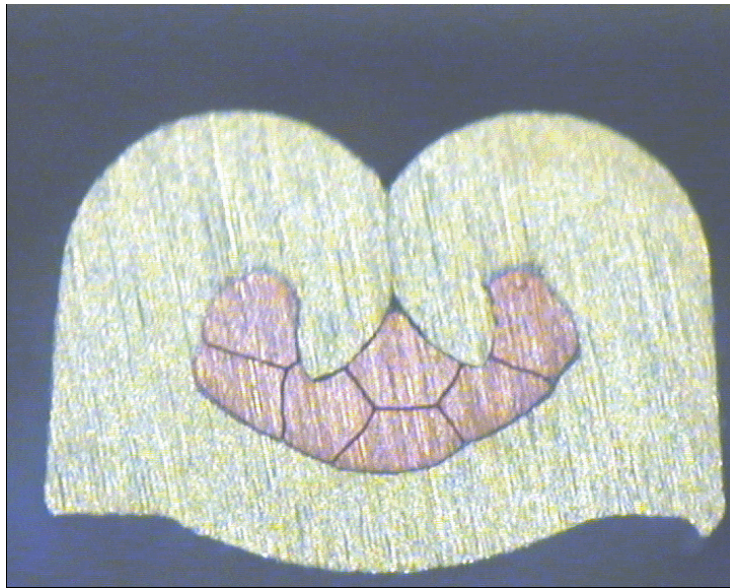

DELPHI PN 15304710

cable:  
 $0,35 \text{ mm}^2 = 7 \times 0,26 \text{ mm}$

crimp height:  
1,15 mm

crimp width:  
1,65 mm

cable:  
 $0,50 \text{ mm}^2 = 19 \times 0,19 \text{ mm}$

crimp height:  
1,25 mm

crimp width:  
1,70 mm