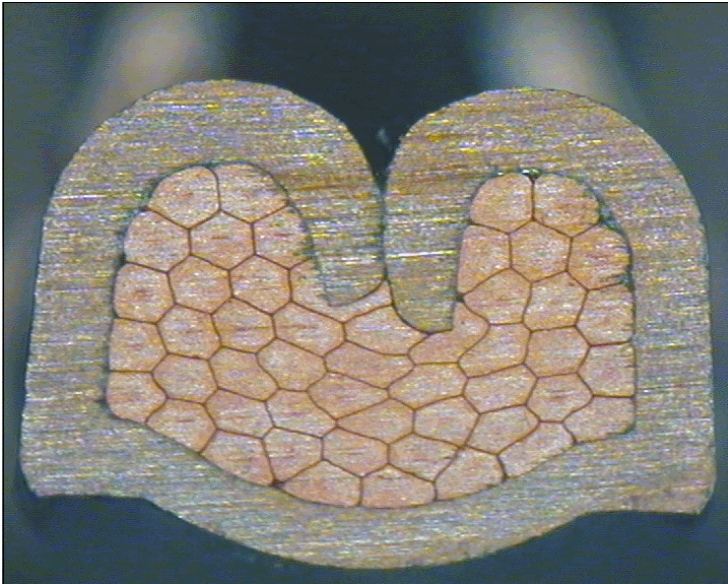

DELPHI PN 15492980

cable:
 $1,50 \text{ mm}^2 = 30 \times 0,26 \text{ mm}$

crimp height:
1,60 mm

crimp width:
2,60 mm

cable:
 $2,50 \text{ mm}^2 = 50 \times 0,26 \text{ mm}$

crimp height:
1,80 mm

crimp width:
2,60 mm