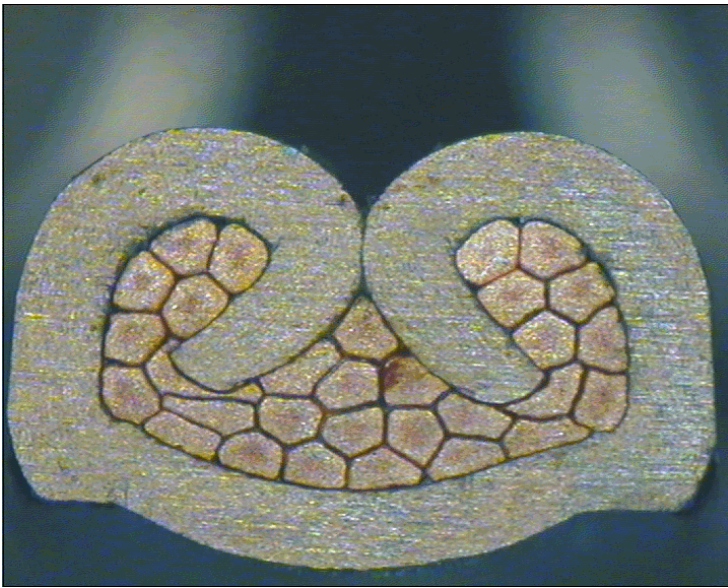

DELPHI PN 15492980

cable:
 $1,50 \text{ mm}^2 = 30 \times 0,26 \text{ mm}$

crimp height:
1,60 mm

crimp width:
2,60 mm

cable:
 $2,50 \text{ mm}^2 = 50 \times 0,26 \text{ mm}$

crimp height:
1,80 mm

crimp width:
2,60 mm