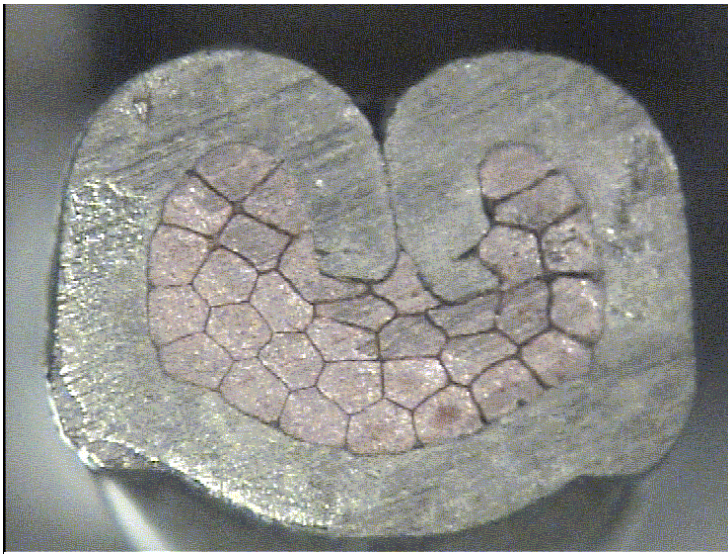

DELPHI PN 15366078

cable:

1,00 mm<sup>2</sup> = 32 x 0,21 mm

crimp height:

1,45 mm

crimp width:

1,90 mm