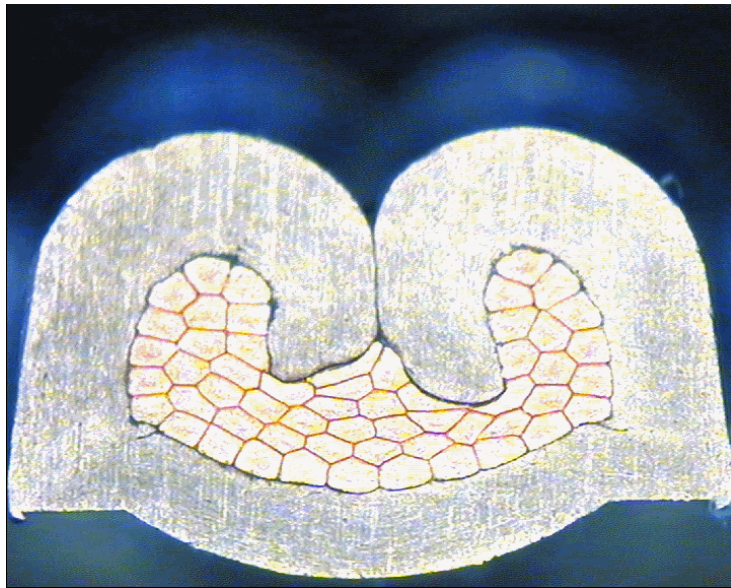

DELPHI PN 15327010

cable:

4,00 mm² = 56 x 0,31 mm

crimp height:

2,60 mm

crimp width:

4,15 mm

cable:

6,00 mm² = 84 x 0,31 mm

crimp height:

2,85 mm

crimp width:

4,20 mm