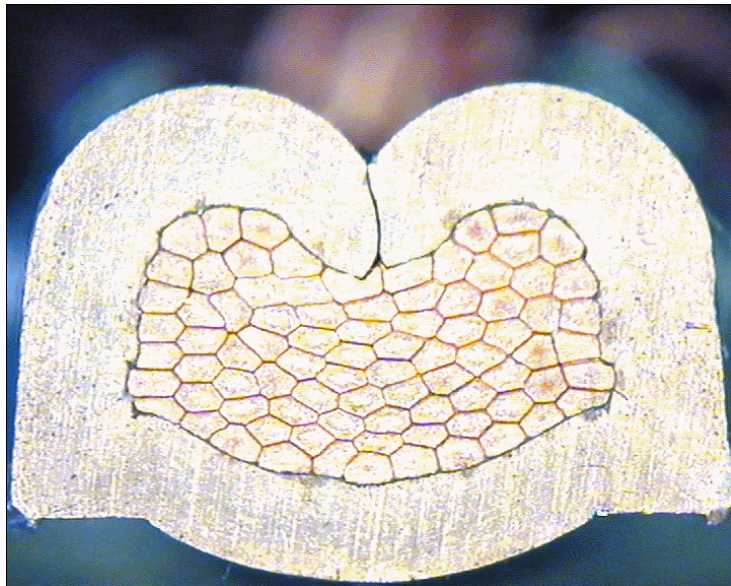

DELPHI PN 15327010

cable:

4,00 mm² = 56 x 0,31 mm

crimp height:

2,60 mm

crimp width:

4,15 mm

cable:

6,00 mm² = 84 x 0,31 mm

crimp height:

2,85 mm

crimp width:

4,20 mm