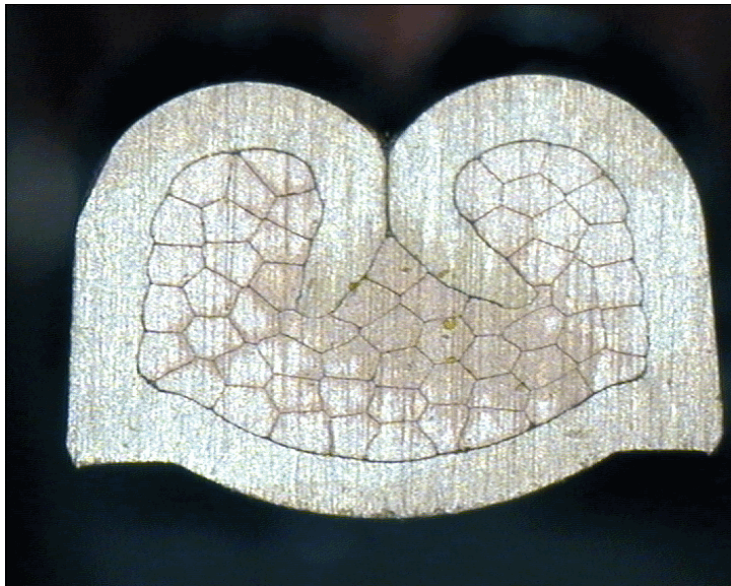

DELPHI PN 15326004

cable:
4,00 mm² = 56 x 0,29 mm

crimp height:
2,10 mm

crimp width:
3,15 mm