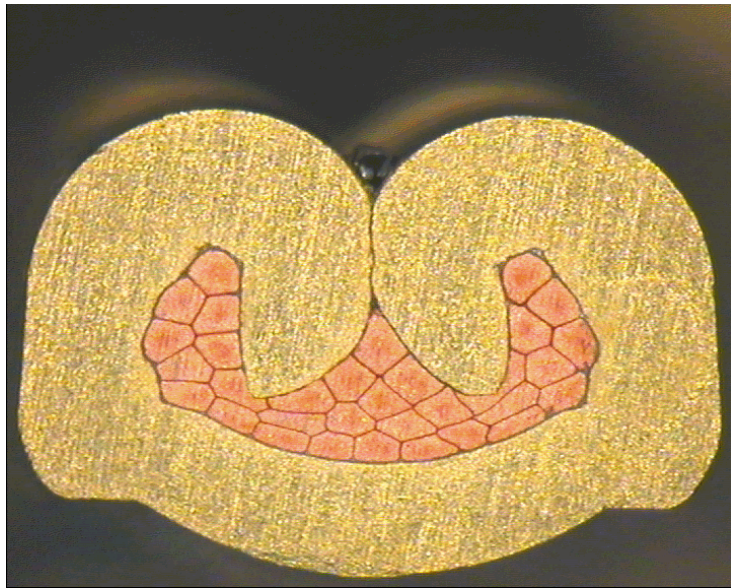

DELPHI PN 15324339

cable:  
 $1,00 \text{ mm}^2 = 32 \times 0,21 \text{ mm}$

crimp height:  
1,65 mm

crimp width:  
2,55 mm

cable:  
 $1,50 \text{ mm}^2 = 30 \times 0,26 \text{ mm}$

crimp height:  
1,75 mm

crimp width:  
2,55 mm