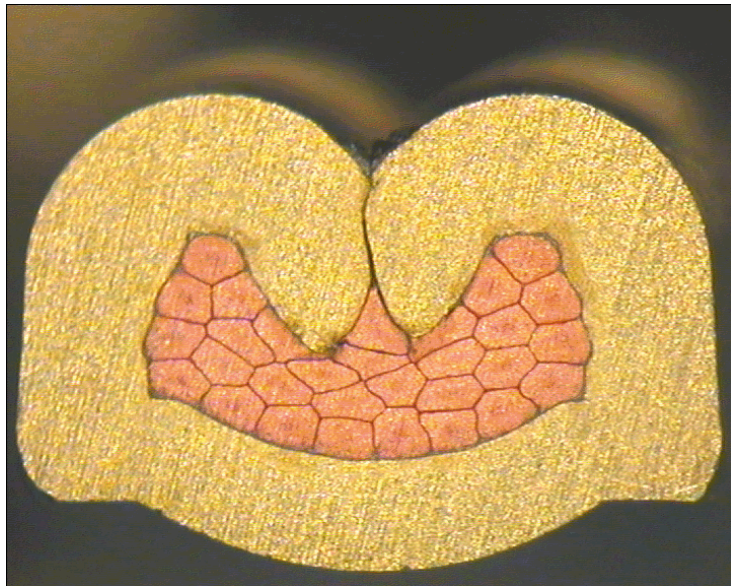

DELPHI PN 15324339

cable:  
 $1,00 \text{ mm}^2 = 32 \times 0,21 \text{ mm}$

crimp height:  
1,65 mm

crimp width:  
2,55 mm

cable:  
 $1,50 \text{ mm}^2 = 30 \times 0,26 \text{ mm}$

crimp height:  
1,75 mm

crimp width:  
2,55 mm