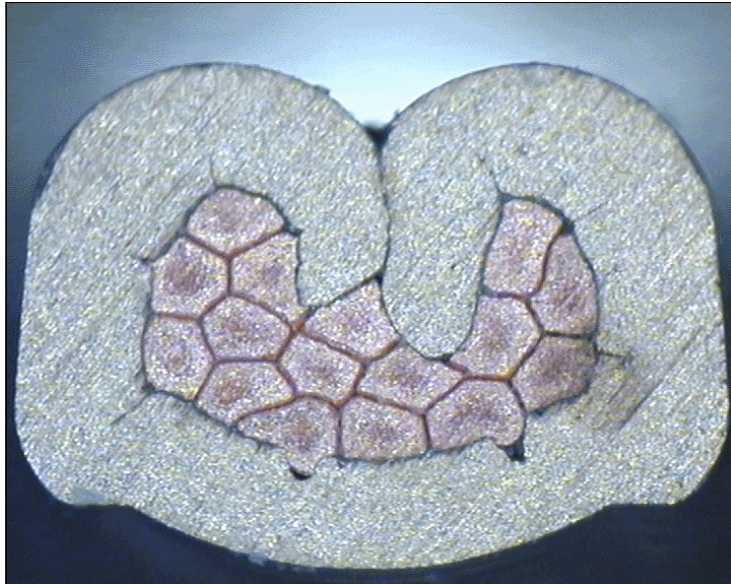

DELPHI PN 15317877

cable:
 $0,35 \text{ mm}^2 = 12 \times 0,21 \text{ mm}$

crimp height:
1,00 mm

crimp width:
1,55 mm

cable:
 $0,50 \text{ mm}^2 = 16 \times 0,21 \text{ mm}$

crimp height:
1,10 mm

crimp width:
1,55 mm