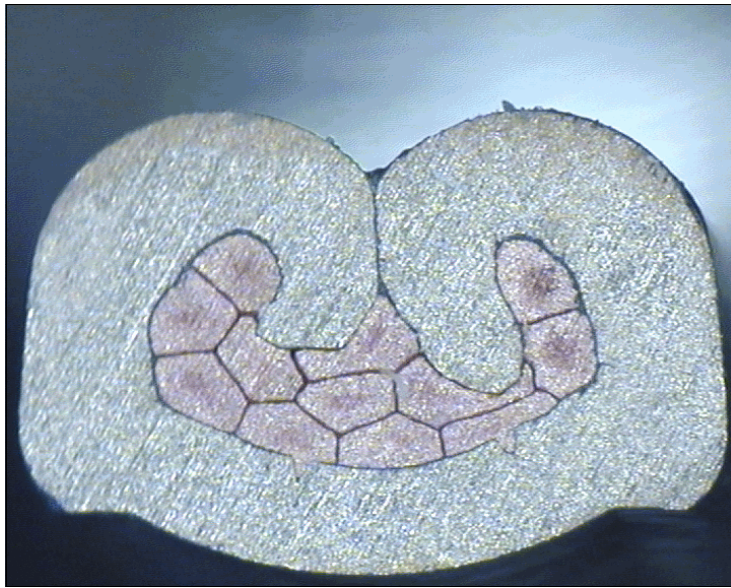

DELPHI PN 15317877

cable:
 $0,35 \text{ mm}^2 = 12 \times 0,21 \text{ mm}$

crimp height:
1,00 mm

crimp width:
1,55 mm

cable:
 $0,50 \text{ mm}^2 = 16 \times 0,21 \text{ mm}$

crimp height:
1,10 mm

crimp width:
1,55 mm