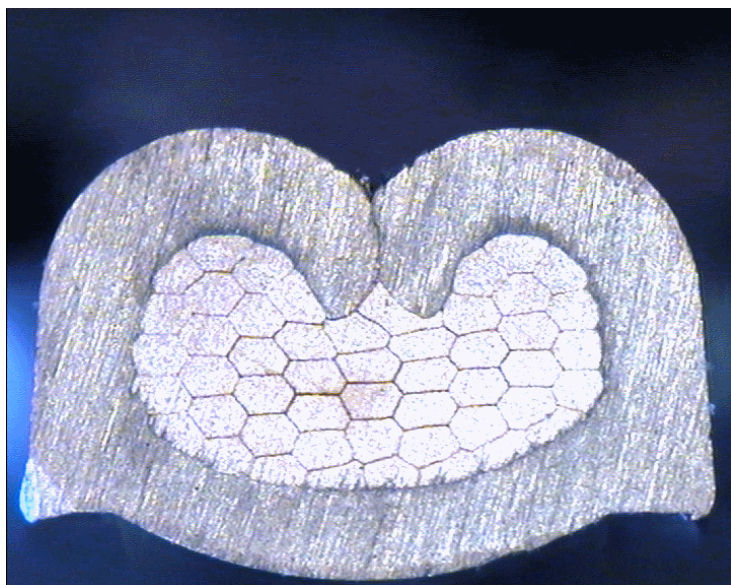

DELPHI PN 15344632

cable:
1,50 mm² = 30 x 0,26 mm

crimp height:
1,70 mm

crimp width:
2,85 mm

cable:
2,00 mm² = 28 x 0,31 mm

crimp height:
1,80 mm

crimp width:
2,85 mm

cable:
2,50 mm² = 50 x 0,26 mm

crimp height:
1,90 mm

crimp width:
2,90 mm