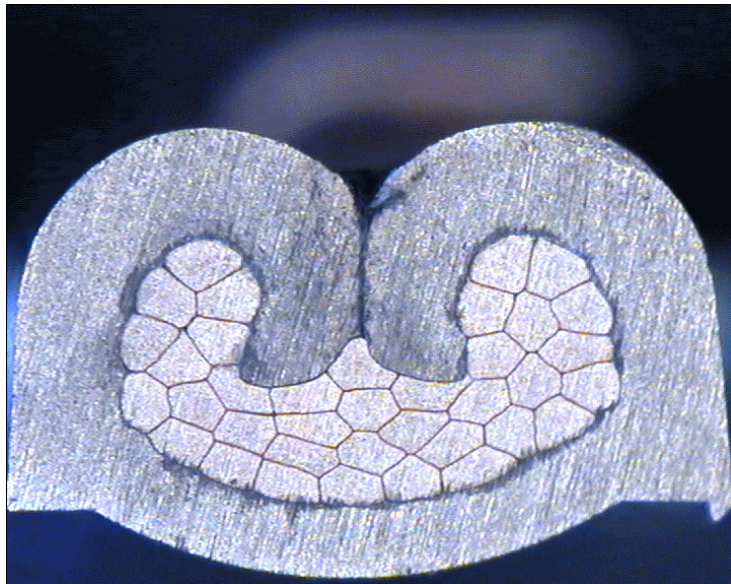

DELPHI PN 15344632

cable:
1,50 mm² = 30 x 0,26 mm

crimp height:
1,70 mm

crimp width:
2,85 mm

cable:
2,00 mm² = 28 x 0,31 mm

crimp height:
1,80 mm

crimp width:
2,85 mm

cable:
2,50 mm² = 50 x 0,26 mm

crimp height:
1,90 mm

crimp width:
2,90 mm