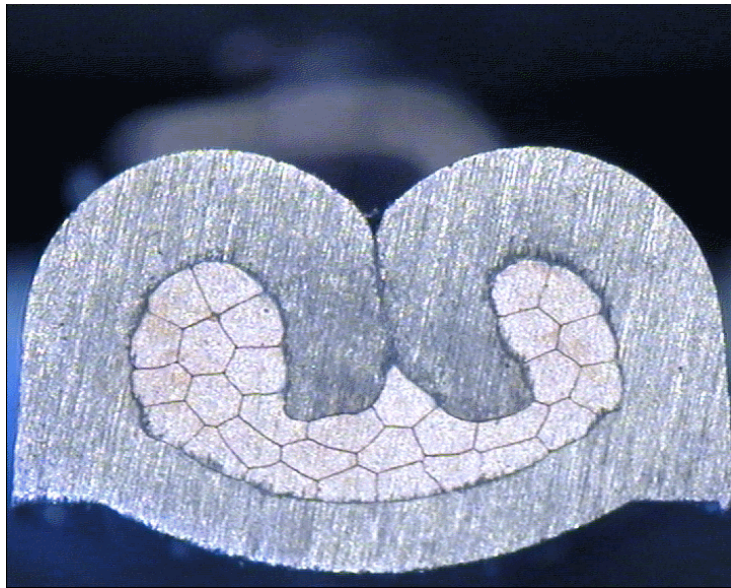

DELPHI PN 15344632

cable:
1,50 mm² = 30 x 0,26 mm

crimp height:
1,70 mm

crimp width:
2,85 mm

cable:
2,00 mm² = 28 x 0,31 mm

crimp height:
1,80 mm

crimp width:
2,85 mm

cable:
2,50 mm² = 50 x 0,26 mm

crimp height:
1,90 mm

crimp width:
2,90 mm