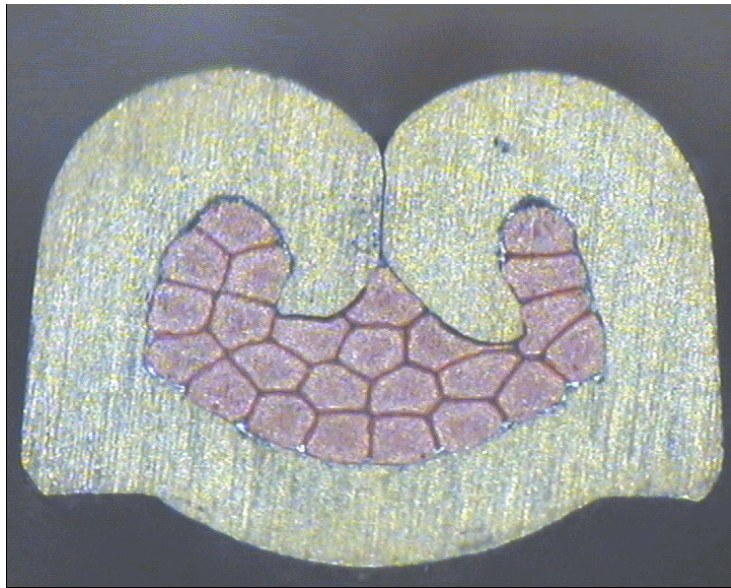

DELPHI PN 15396678

cable:

$0,75 \text{ mm}^2 = 24 \times 0,21 \text{ mm}$

crimp height:

1,35 mm

crimp width:

1,95 mm