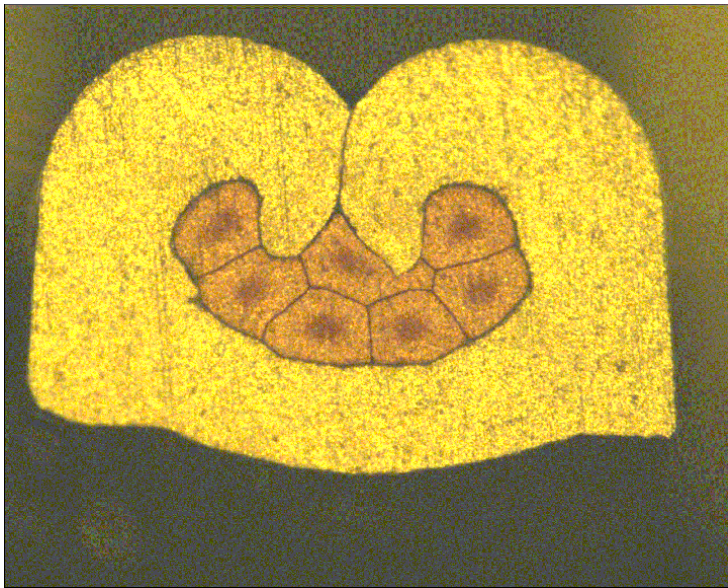

DELPHI PN 15304722

cable:
 $0,35 \text{ mm}^2 = 7 \times 0,27 \text{ mm}$

crimp height:
1,15 mm

crimp width:
1,70 mm

cable:
 $0,50 \text{ mm}^2 = 19 \times 0,19 \text{ mm}$

crimp height:
1,25 mm

crimp width:
1,70 mm