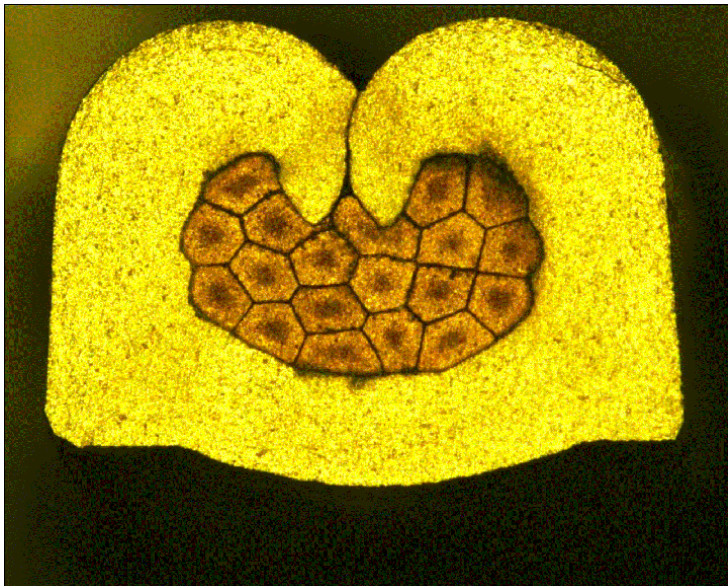

DELPHI PN 15304722

cable:
 $0,35 \text{ mm}^2 = 7 \times 0,27 \text{ mm}$

crimp height:
1,15 mm

crimp width:
1,70 mm

cable:
 $0,50 \text{ mm}^2 = 19 \times 0,19 \text{ mm}$

crimp height:
1,25 mm

crimp width:
1,70 mm