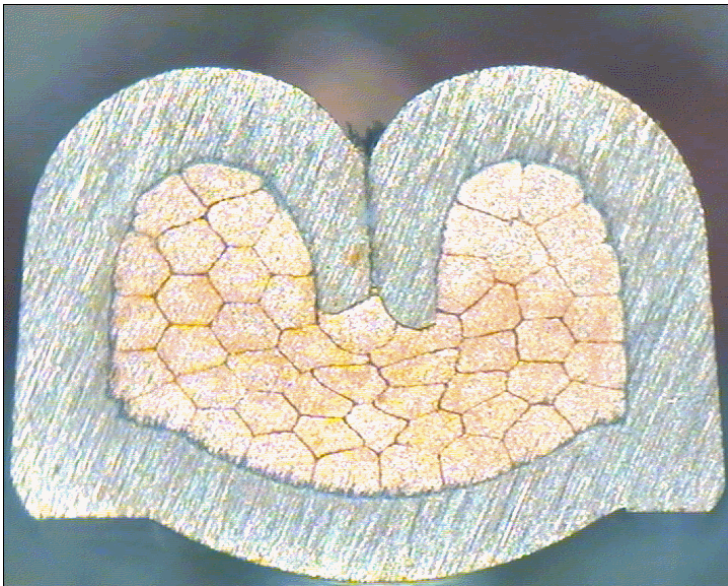

DELPHI PN 15344660

cable:  
 $1,50 \text{ mm}^2 = 30 \times 0,26 \text{ mm}$

crimp height:  
1,70 mm

crimp width:  
2,60 mm

cable:  
 $2,50 \text{ mm}^2 = 50 \times 0,26 \text{ mm}$

crimp height:  
1,90 mm

crimp width:  
2,65 mm