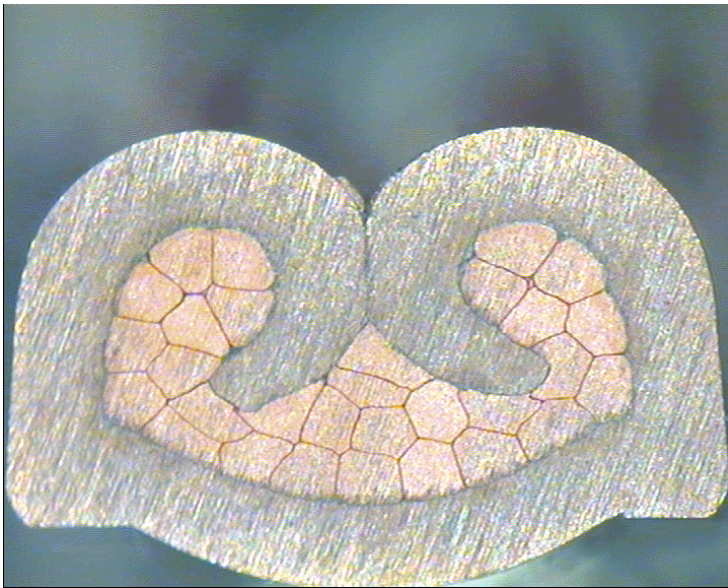

DELPHI PN 15344660

cable:  
 $1,50 \text{ mm}^2 = 30 \times 0,26 \text{ mm}$

crimp height:  
1,70 mm

crimp width:  
2,60 mm

cable:  
 $2,50 \text{ mm}^2 = 50 \times 0,26 \text{ mm}$

crimp height:  
1,90 mm

crimp width:  
2,65 mm