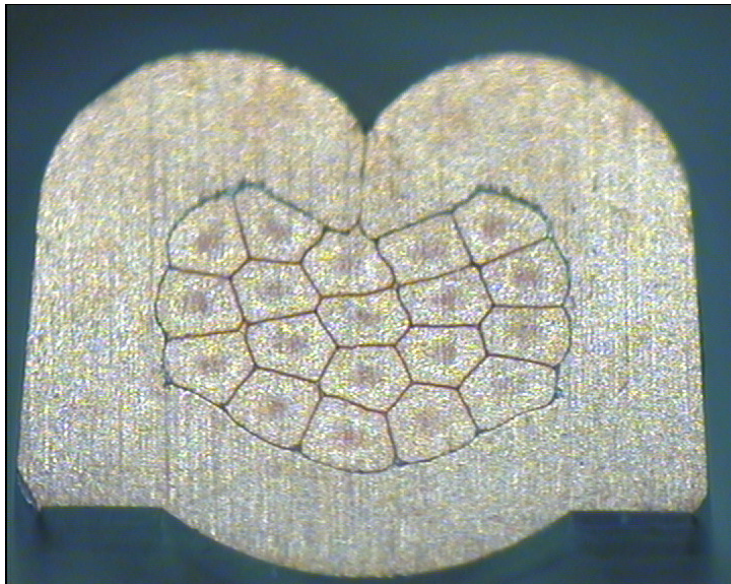

DELPHI PN 15345994

cable:  
 $0,75 \text{ mm}^2 = 19 \times 0,23 \text{ mm}$

crimp height:  
1,35 mm

crimp width:  
1,90 mm

cable:  
 $1,00 \text{ mm}^2 = 19 \times 0,26 \text{ mm}$

crimp height:  
1,45 mm

crimp width:  
1,95 mm