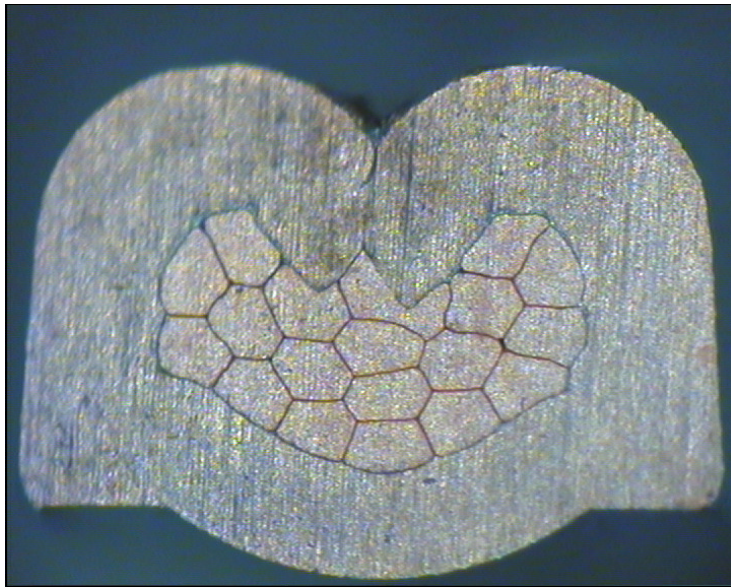

DELPHI PN 15345994

cable:  
 $0,75 \text{ mm}^2 = 19 \times 0,23 \text{ mm}$

crimp height:  
1,35 mm

crimp width:  
1,90 mm

cable:  
 $1,00 \text{ mm}^2 = 19 \times 0,26 \text{ mm}$

crimp height:  
1,45 mm

crimp width:  
1,95 mm