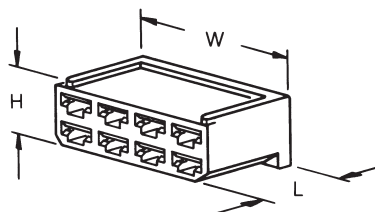

Größe 6,3
FASTIN-FASTON
Gehäuse

.250 Series
FASTIN-FASTON
Housings

Steckhülsegehäuse,
8polig

Receptacle Housing,
8 Positions

R

Typ Type	Material Material	Farbe Color	Bestell-Nummer Part Number	Packungseinheit Packaging Unit	Abmessungen/Dimensions (mm)		
					W	L	H
R	Polyamid V-2/Polyamide V-2	naturfarben/natural	163007-0	200	37,69	24,13	16,56

Flachsteckergehäuse,
8polig

Tab Housing,
8 Positions

S

Typ Type	Material Material	Farbe Color	Bestell-Nummer Part Number	Packungseinheit Packaging Unit	Abmessungen/Dimensions (mm)		
					W	L	H
S	Polyamid V-2/Polyamide V-2	naturfarben/natural	163008-0	900	40,13	32,64	18,29