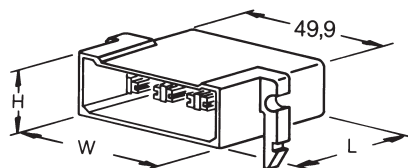

Größe 6,3
FASTIN-FASTON
Gehäuse

.250 Series
FASTIN-FASTON
Housings

Steckhülsegehäuse,
8polig

Receptacle Housing,
8 Positions

R

Typ Type	Material Material	Farbe Color	Bestell-Nummer Part Number	Packungseinheit Packaging Unit	Abmessungen/Dimensions (mm)		
					W	L	H
R	Polyamid V-2/Polyamide V-2	naturfarben/natural	163007-0	200	37,69	24,13	16,56

Flachsteckergehäuse,
8polig

Tab Housing,
8 Positions

S

Typ Type	Material Material	Farbe Color	Bestell-Nummer Part Number	Packungseinheit Packaging Unit	Abmessungen/Dimensions (mm)		
					W	L	H
S	Polyamid V-2/Polyamide V-2	naturfarben/natural	163008-0	900	40,13	32,64	18,29