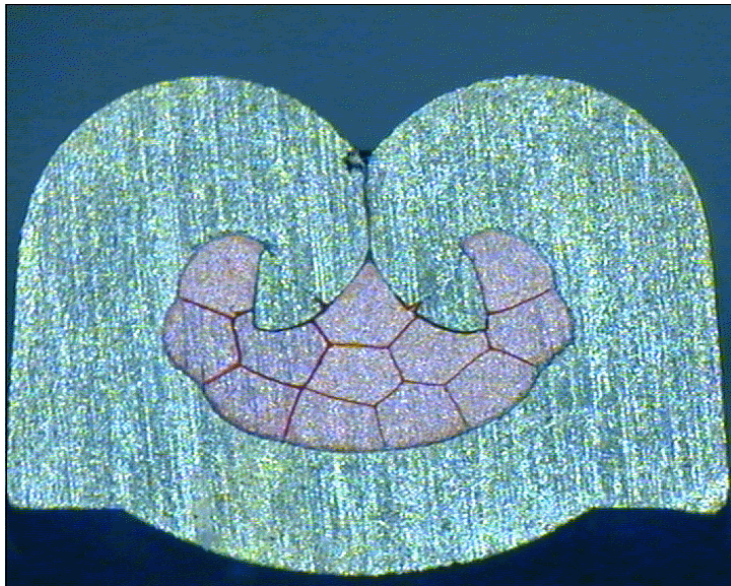

DELPHI PN 15304718

cable:  
 $0,35 \text{ mm}^2 = 12 \times 0,21 \text{ mm}$

crimp height:  
1,15 mm

crimp width:  
1,65 mm