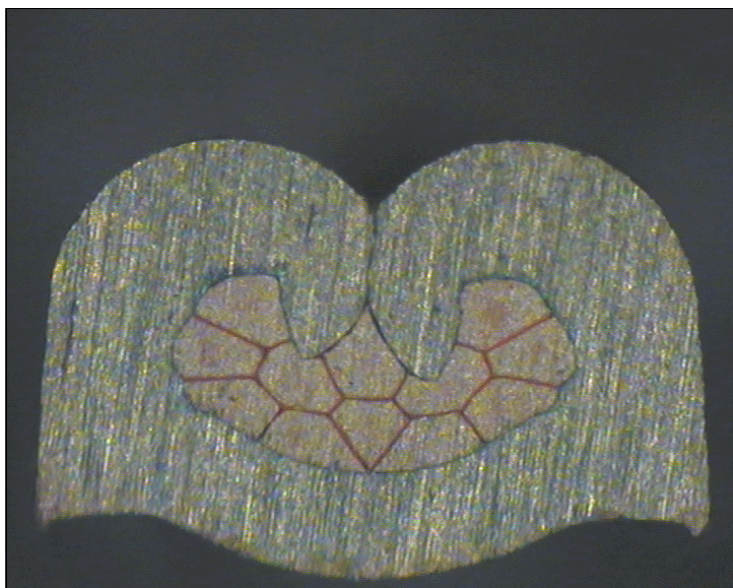

DELPHI PN 13580633

cable:  
 $0,35 \text{ mm}^2 = 12 \times 0,21 \text{ mm}$

crimp height:  
0,95 mm

crimp width:  
1,45 mm