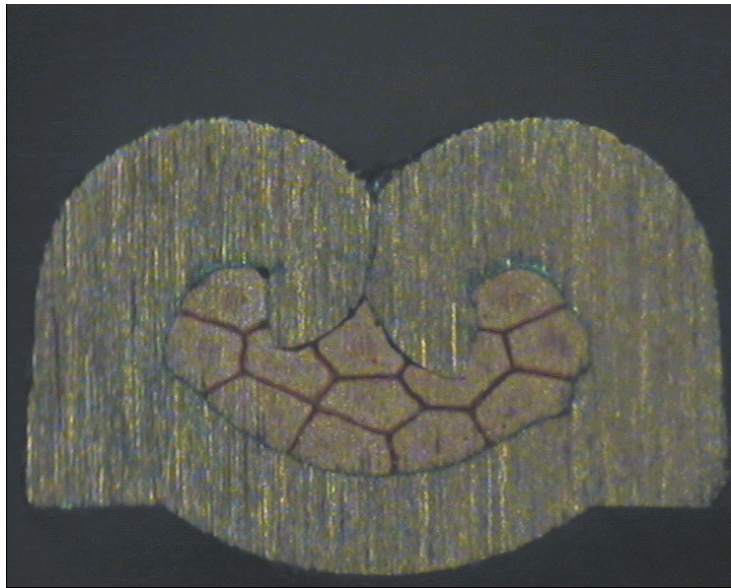

DELPHI PN 13580646

cable:
 $0,35 \text{ mm}^2 = 12 \times 0,21 \text{ mm}$

crimp height:
0,95 mm

crimp width:
1,45 mm