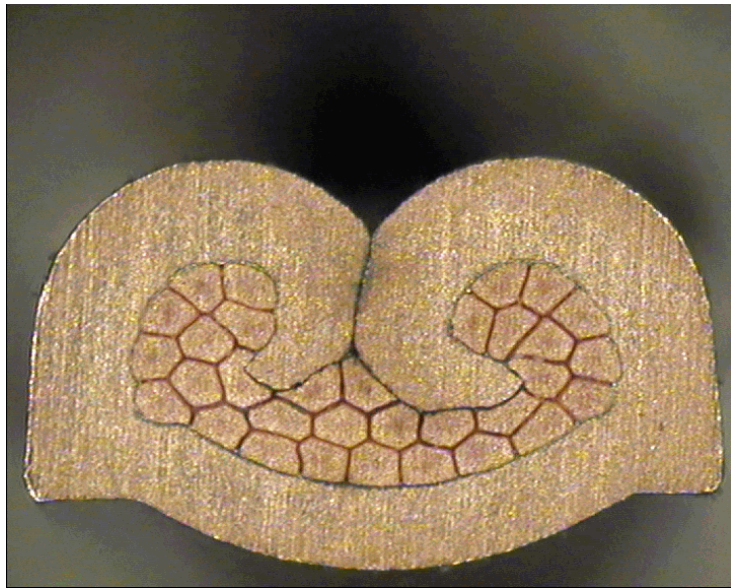

DELPHI PN 13697409

cable:
1,00 mm² = 32 x 0,21 mm

crimp height:
1,40 mm

crimp width:
2,40 mm

cable:
1,50 mm² = 30 x 0,26 mm

crimp height:
1,60 mm

crimp width:
2,40 mm