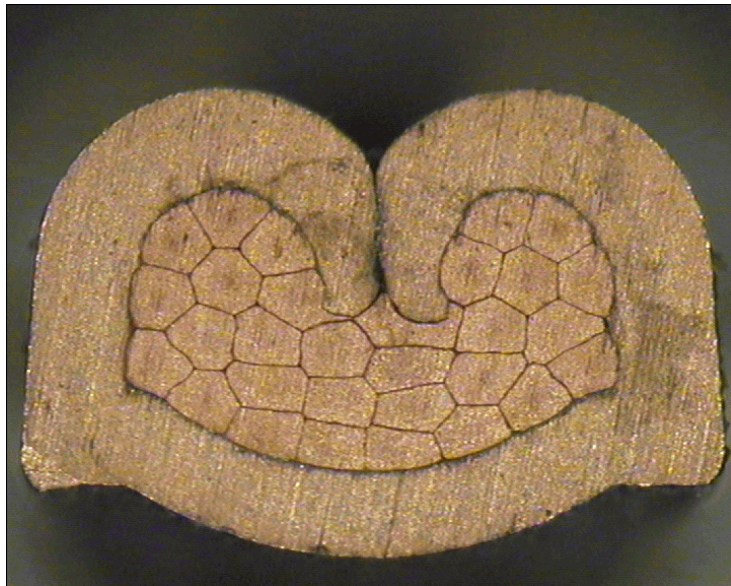

DELPHI PN 13697409

cable:
1,00 mm² = 32 x 0,21 mm

crimp height:
1,40 mm

crimp width:
2,40 mm

cable:
1,50 mm² = 30 x 0,26 mm

crimp height:
1,60 mm

crimp width:
2,40 mm