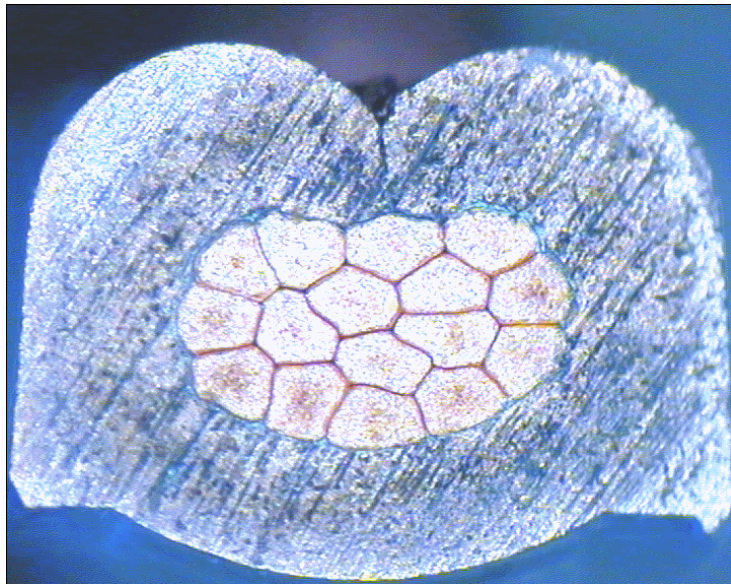

DELPHI PN 13544261

cable:
 $0,35 \text{ mm}^2 = 12 \times 0,21 \text{ mm}$

crimp height:
1,05 mm

crimp width:
1,60 mm

cable:
 $0,50 \text{ mm}^2 = 16 \times 0,21 \text{ mm}$

crimp height:
1,15 mm

crimp width:
1,60 mm