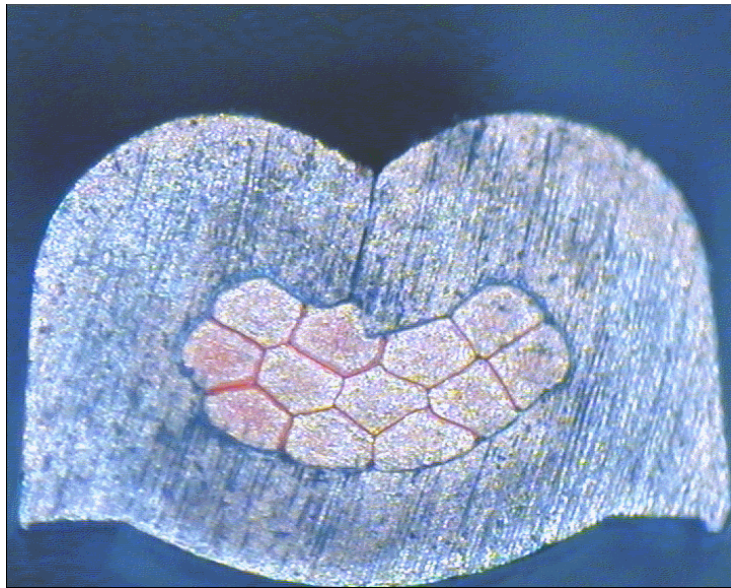

DELPHI PN 13544261

cable:
 $0,35 \text{ mm}^2 = 12 \times 0,21 \text{ mm}$

crimp height:
1,05 mm

crimp width:
1,60 mm

cable:
 $0,50 \text{ mm}^2 = 16 \times 0,21 \text{ mm}$

crimp height:
1,15 mm

crimp width:
1,60 mm