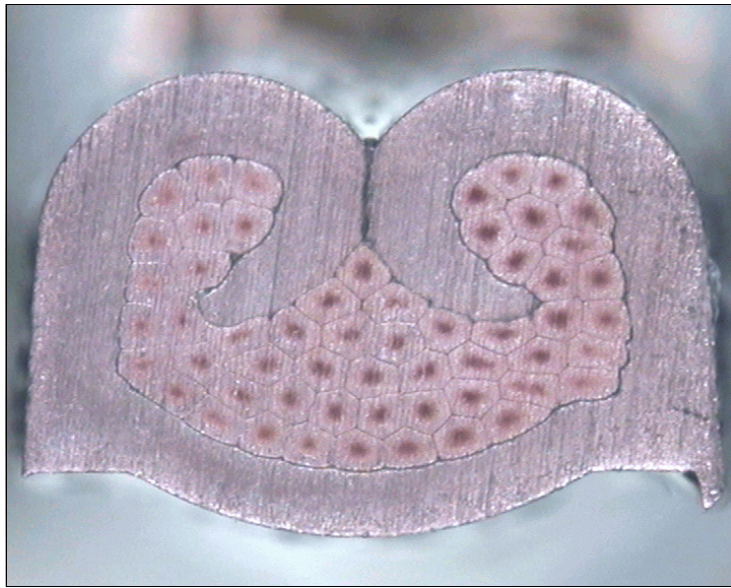

DELPHI PN 13783284

cable:
 $4,00 \text{ mm}^2 = 56 \times 0,31 \text{ mm}$

crimp height:
2,50 mm

crimp width:
3,65 mm

cable:
 $6,00 \text{ mm}^2 = 84 \times 0,31 \text{ mm}$

crimp height:
2,90 mm

crimp width:
3,70 mm