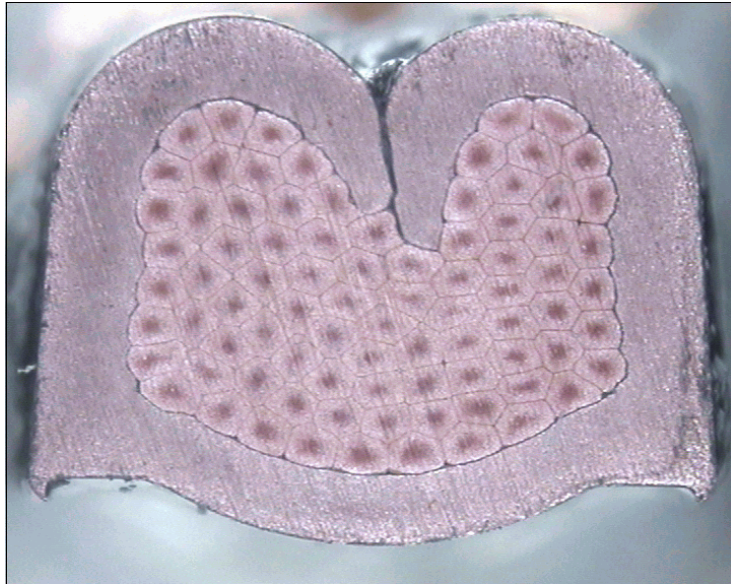

DELPHI PN 13783284

cable:
 $4,00 \text{ mm}^2 = 56 \times 0,31 \text{ mm}$

crimp height:
2,50 mm

crimp width:
3,65 mm

cable:
 $6,00 \text{ mm}^2 = 84 \times 0,31 \text{ mm}$

crimp height:
2,90 mm

crimp width:
3,70 mm