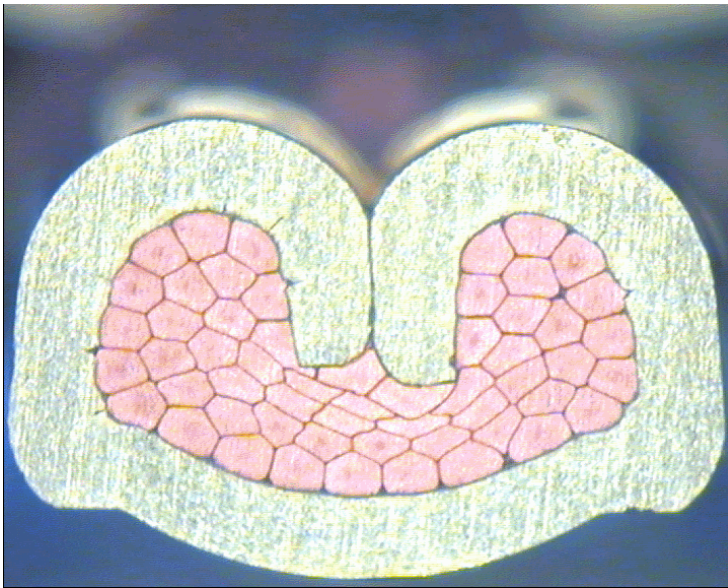

DELPHI PN 12084590

cable:

4,00 mm² = 56 x 0,31 mm

crimp height:

2,35 mm

crimp width:

3,60 mm