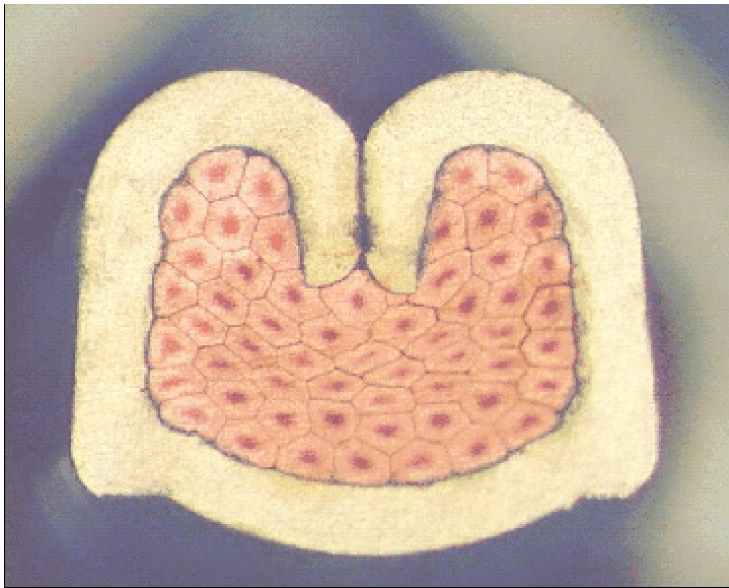

DELPHI PN 12124587

cable:

4,00 mm² = 56 x 0,31 mm

crimp height:

2,30 mm

crimp width:

2,90 mm