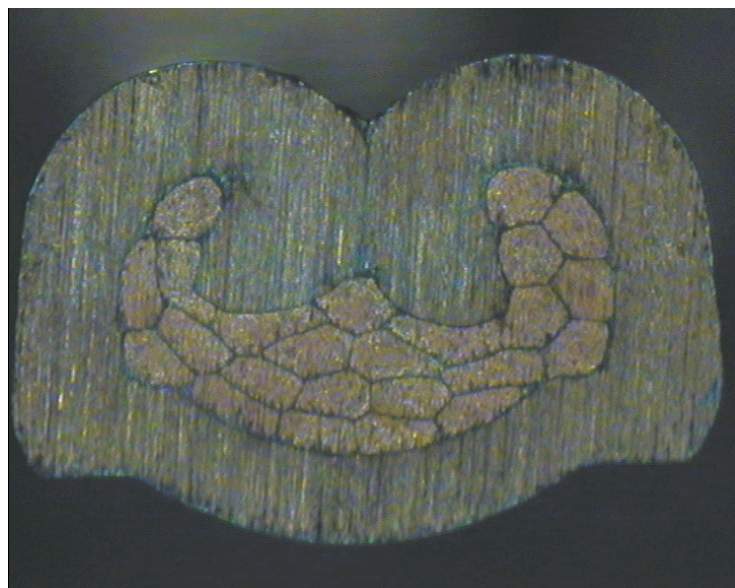

DELPHI PN 12191056

cable:
 $0,75/4x \text{ mm}^2 = 24 \times 0,20 \text{ mm}$

crimp height:
1,30 mm

crimp width:
1,90 mm