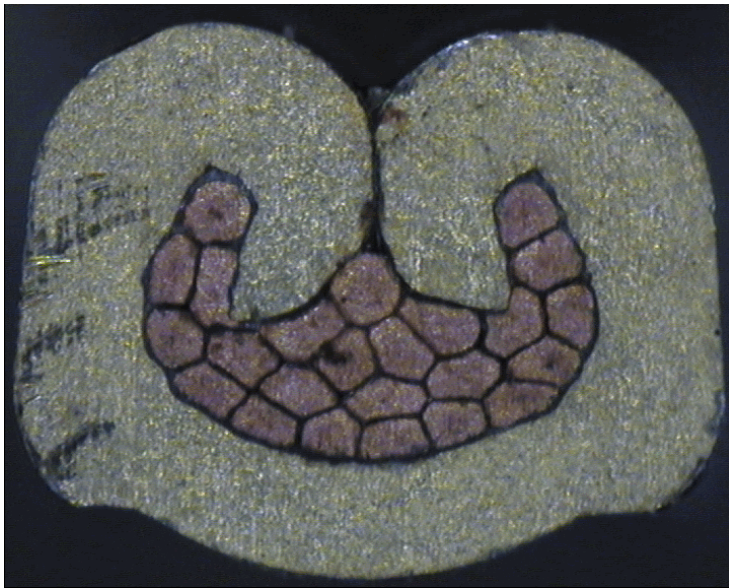

DELPHI PN 12089188

cable:

$0,75 \text{ mm}^2 = 24 \times 0,21 \text{ mm}$

crimp height:

1,50 mm

crimp width:

1,95 mm