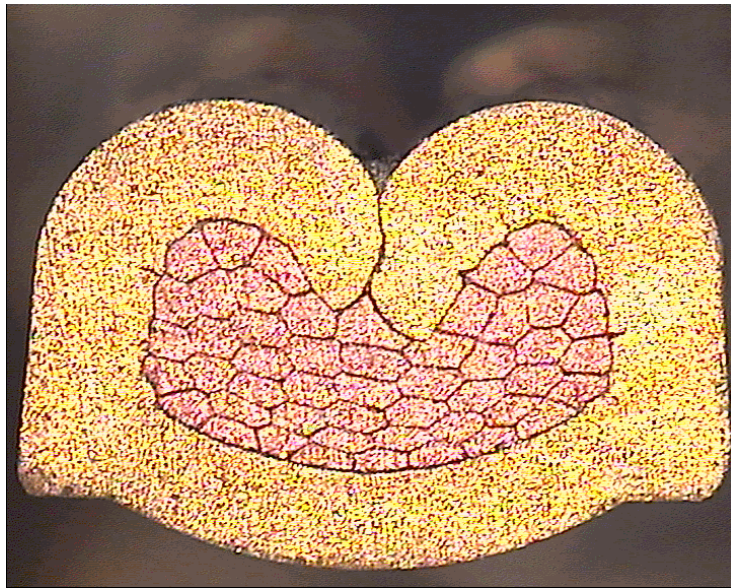

DELPHI PN 12129494

cable:

2,50 mm² = 50 x 0,26 mm

crimp height:

1,90 mm

crimp width:

2,85 mm