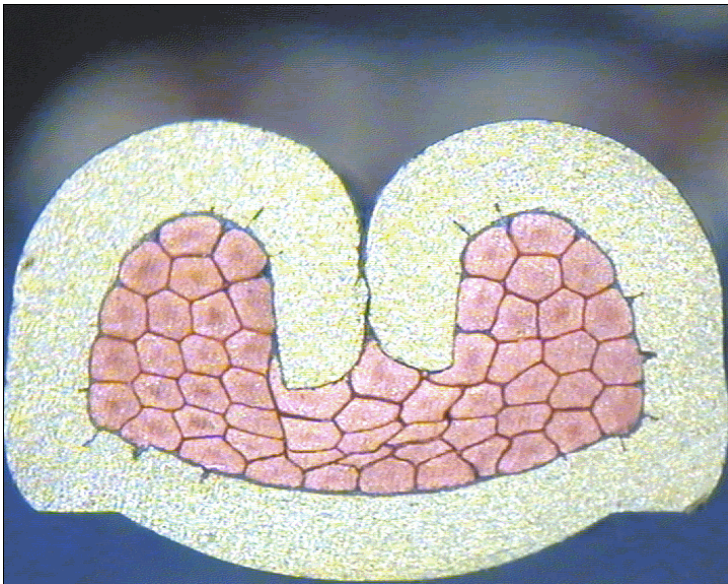

DELPHI PN 12052139

cable:
3,00 mm² = 44 x 0,31 mm

crimp height:
2,15 mm

crimp width:
3,60 mm

cable:
4,00 mm² = 56 x 0,31 mm

crimp height:
2,30 mm

crimp width:
3,60 mm