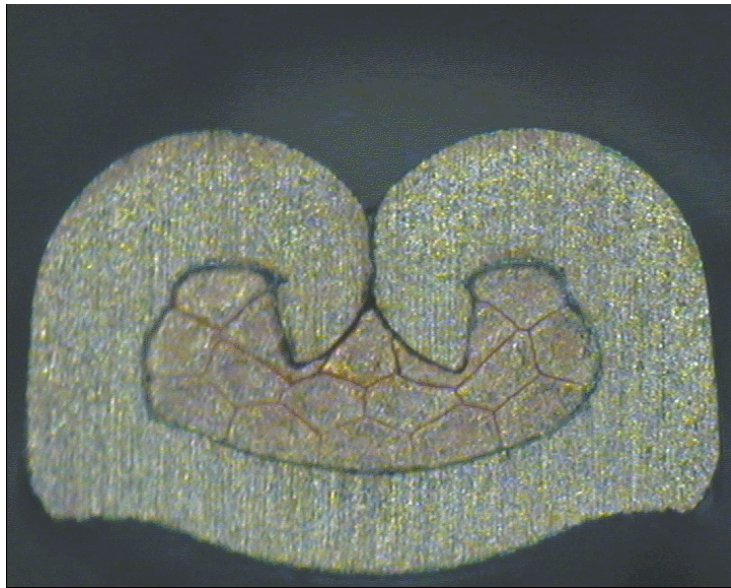

DELPHI PN 13580635

cable:  
 $0,50 \text{ mm}^2 = 16 \times 0,21 \text{ mm}$

crimp height:  
1,05 mm

crimp width:  
1,65 mm

cable:  
 $0,75 \text{ mm}^2 = 24 \times 0,21 \text{ mm}$

crimp height:  
1,15 mm

crimp width:  
1,65 mm