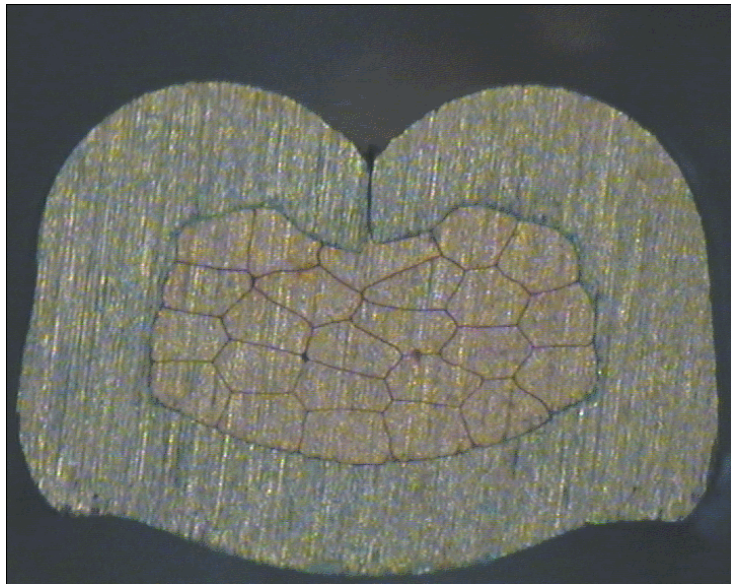

DELPHI PN 13580635

cable:  
 $0,50 \text{ mm}^2 = 16 \times 0,21 \text{ mm}$

crimp height:  
1,05 mm

crimp width:  
1,65 mm

cable:  
 $0,75 \text{ mm}^2 = 24 \times 0,21 \text{ mm}$

crimp height:  
1,15 mm

crimp width:  
1,65 mm