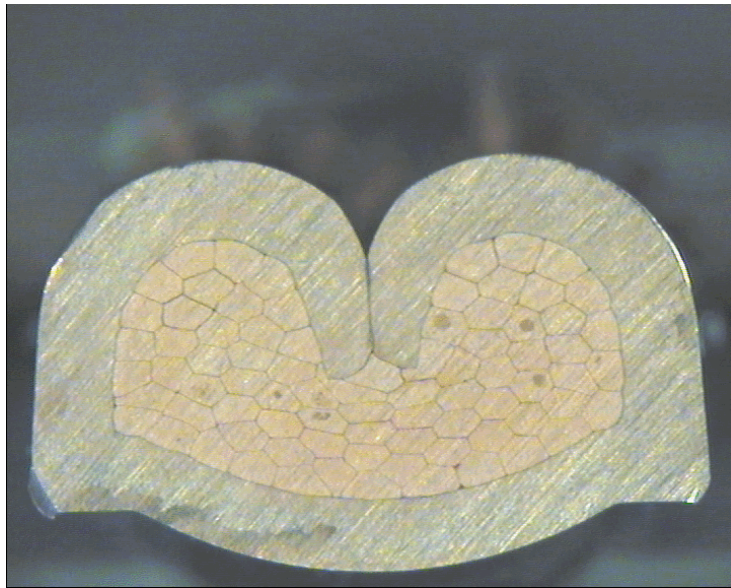

DELPHI PN 15408423

cable:

10,00 mm<sup>2</sup> = 80 x 0,40 mm

crimp height:

3,50 mm

crimp width:

5,70 mm