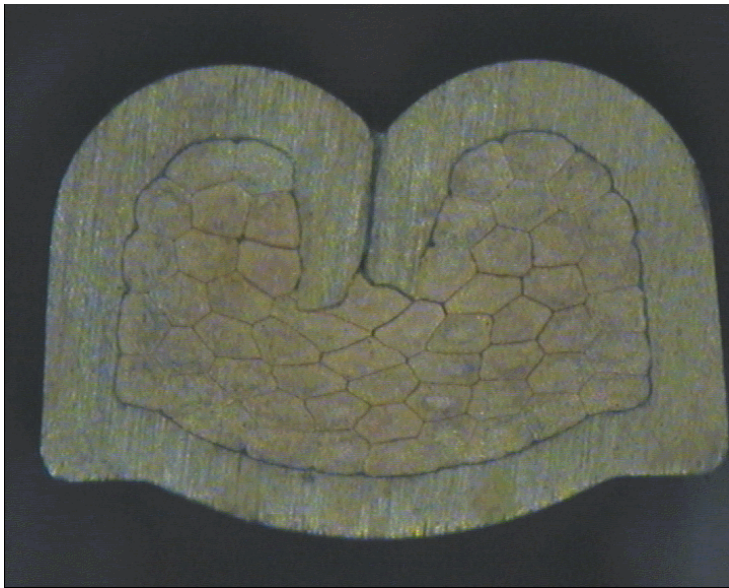

DELPHI PN 13716403

cable:

4,00 mm² = 56 x 0,31 mm

crimp height:

2,20 mm

crimp width:

3,15 mm