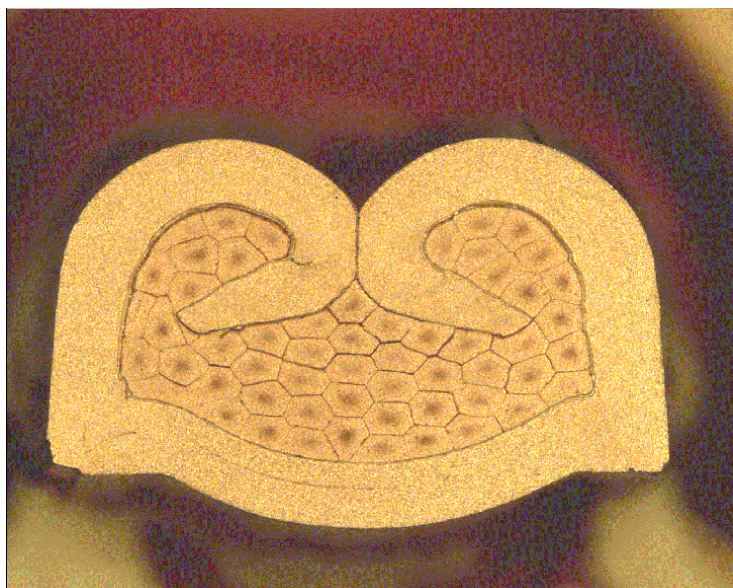

DELPHI PN 15476168

cable:

4,00 mm² = 56 x 0,31 mm

crimp height:

2,30 mm

crimp width:

3,65 mm