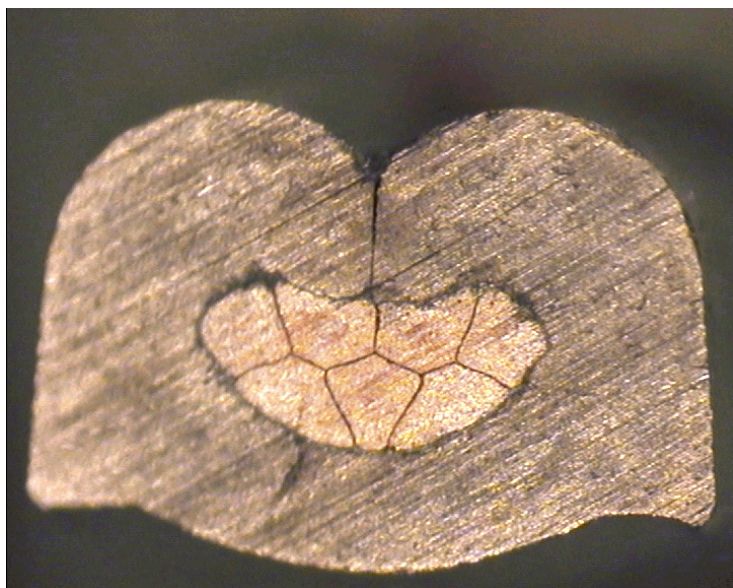

DELPHI PN 15396704

cable:
0,35 mm² = 7 x 0,25 mm

crimp height:
1,05 mm

crimp width:
1,60 mm