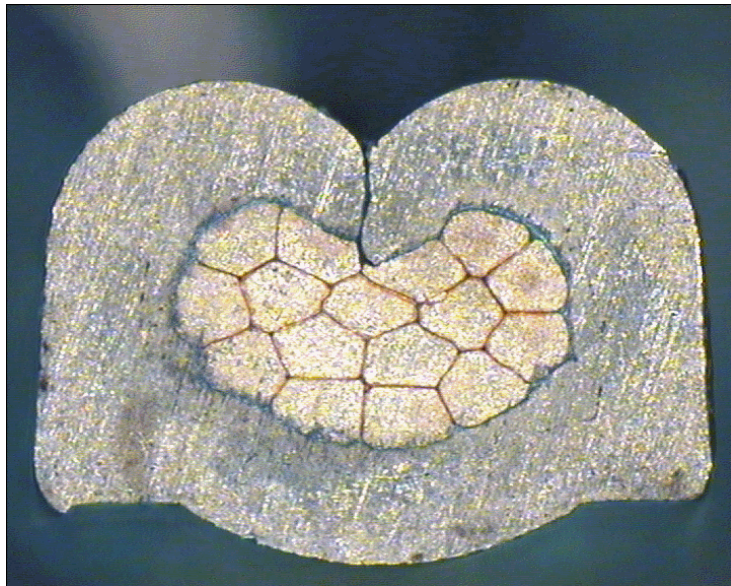

DELPHI PN 13627447

cable:
 $0,35 \text{ mm}^2 = 12 \times 0,21 \text{ mm}$

crimp height:
0,95 mm

crimp width:
1,45 mm

cable:
 $0,50 \text{ mm}^2 = 16 \times 0,21 \text{ mm}$

crimp height:
1,05 mm

crimp width:
1,45 mm