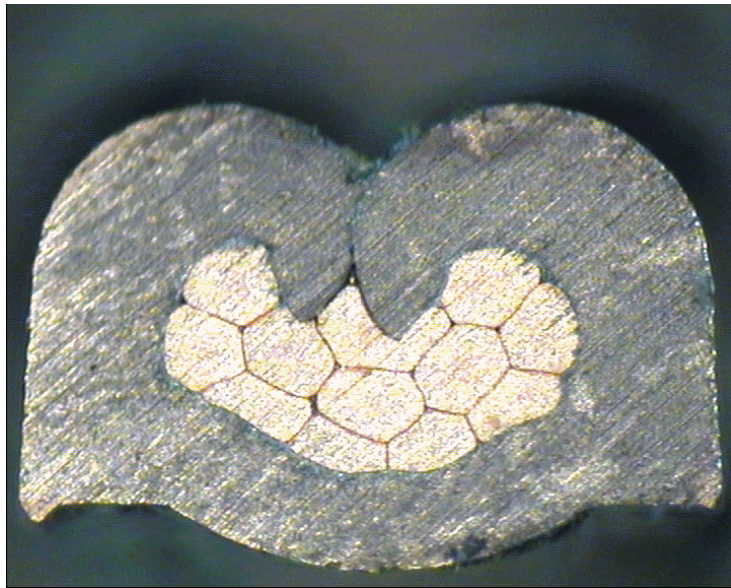

DELPHI PN 13627447

cable:
 $0,35 \text{ mm}^2 = 12 \times 0,21 \text{ mm}$

crimp height:
0,95 mm

crimp width:
1,45 mm

cable:
 $0,50 \text{ mm}^2 = 16 \times 0,21 \text{ mm}$

crimp height:
1,05 mm

crimp width:
1,45 mm