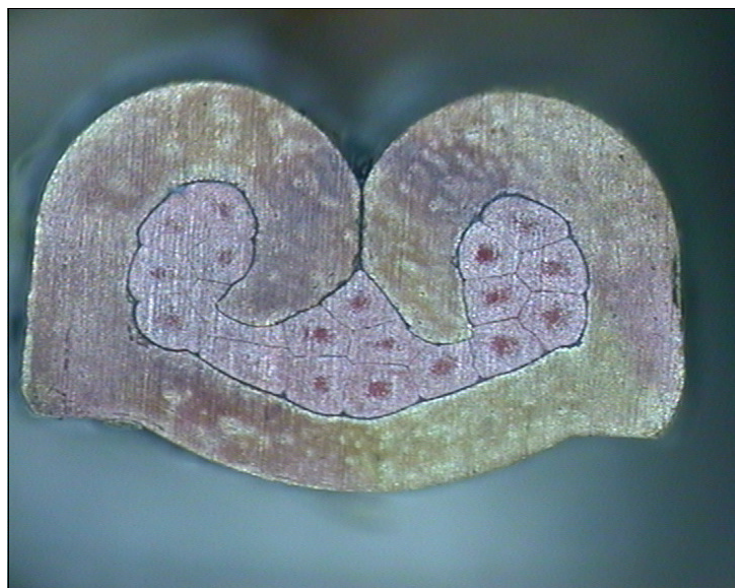

DELPHI PN 15326267

cable:  
 $0,75 \text{ mm}^2 = 19 \times 0,23 \text{ mm}$

crimp height:  
1,25 mm

crimp width:  
2,05 mm