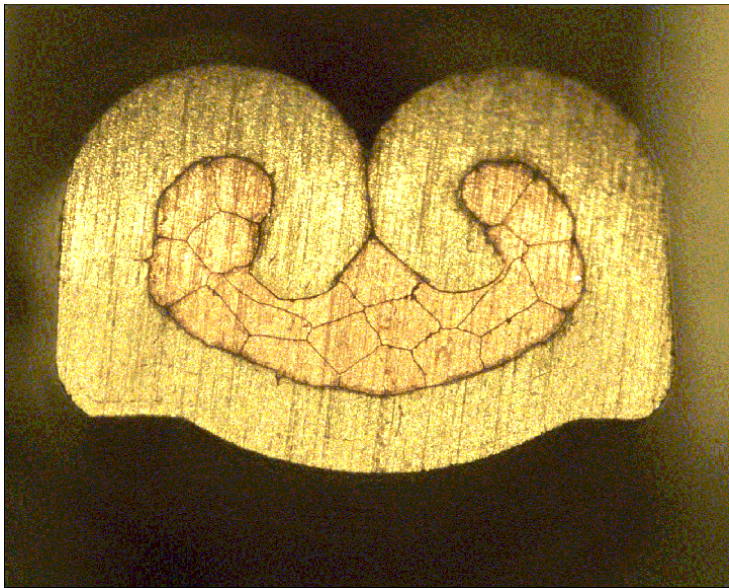

DELPHI PN 12129484

cable:

$0,75 \text{ mm}^2 = 19 \times 0,24 \text{ mm}$

crimp height:

1,30 mm

crimp width:

1,90 mm