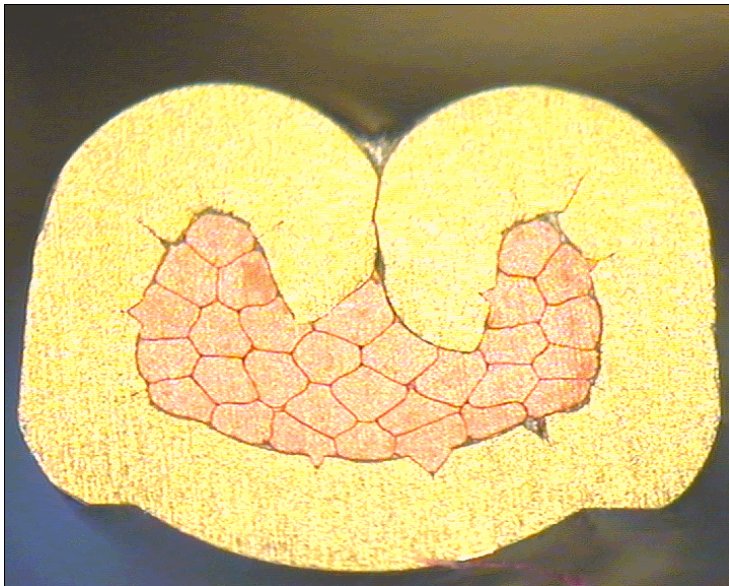

DELPHI PN 12124304

cable:
 $1,00 \text{ mm}^2 = 32 \times 0,21 \text{ mm}$

crimp height:
1,75 mm

crimp width:
2,55 mm

cable:
 $1,50 \text{ mm}^2 = 30 \times 0,26 \text{ mm}$

crimp height:
1,85 mm

crimp width:
2,55 mm