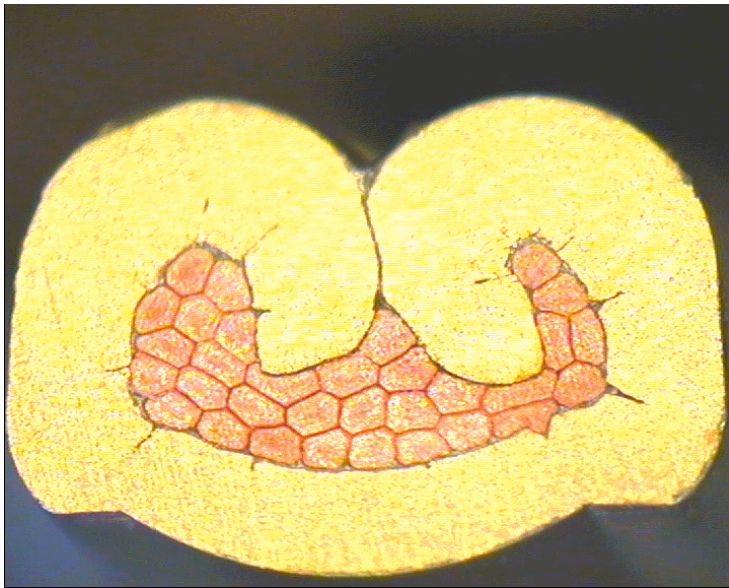

DELPHI PN 12124304

cable:
 $1,00 \text{ mm}^2 = 32 \times 0,21 \text{ mm}$

crimp height:
1,75 mm

crimp width:
2,55 mm

cable:
 $1,50 \text{ mm}^2 = 30 \times 0,26 \text{ mm}$

crimp height:
1,85 mm

crimp width:
2,55 mm